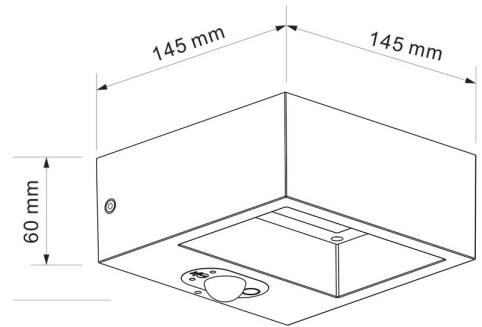

### Algemene Informatie

**Ref: 35004-09**

Kuzia Solar wand+pir antraciet 1.6W 120Lm 3000K  
6u oplaadtijd, werkt 3u op 100% - 10u op 15% IP54  
incl. batterij 3.7Vdc/2200mAh

Kleur	Anthracite
Inclusief Lampen	ja
Bewegingsdetector	ja
Bewegingsdetector Hoek	120°
Binnengebruik	nee
Buitengebruik	ja
Inbouw	nee

### Technische Gegevens

Aantal Lampen	1
Lampsocket	LED
Voltage/Stroom	Battery
Lichtkleur	warm white
Kelvin	3000K
Lumen	120lm
IP Waarde	IP 54
Lengte	145mm
Breedte	145mm
Hoogte	60mm