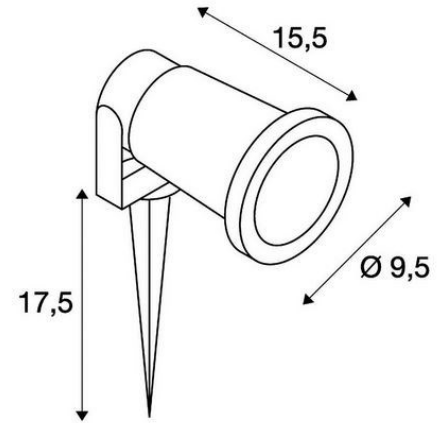

Absinthe Doran XL

Algemene Informatie

Ref: 1002514

Doran grondpin XL zwart GU10 Energy Saver max. 11W met 1,5m kabel met stekker $\varnothing 95 \times 175 \text{mm}$

Kleur	Black
Dimbaar	ja
Inclusief Lampen	nee
Richtbaar	ja
Binnengebruik	nee
Buitengebruik	ja
Inbouw	ja

Technische Gegevens

Aantal Lampen	1
Vermogen	11W
Lampsocket	GU10 (LED- $\varnothing 50$)
Voltage/Stroom	230V
IP Waarde	IP 65
Breedte	95mm
Hoogte	175mm
Gewicht	0,6kg

Absinthe Lighting is steeds bezig met het verbeteren van zijn producten.
Absinthe Lighting is niet verantwoordelijk voor verouderde gegevens of fouten.